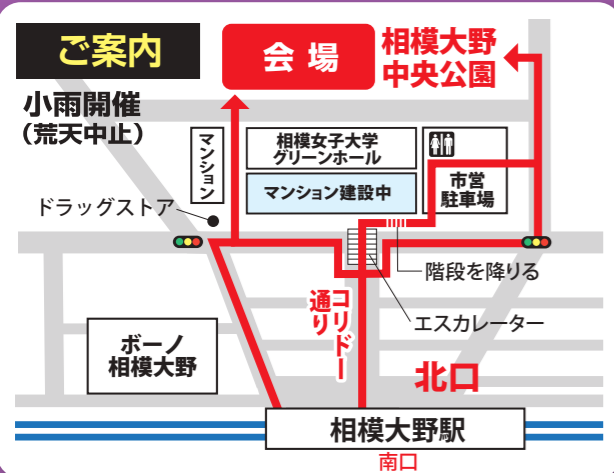

地元の祭りをみなさんとともに

[協賛各社] (順不同・敬称略)

(株)エクシオジャパン にゆうた動物病院 神奈川ARTクリニック 理容 一番館
 相模大野駅前タワー整形 ウエイズトヨタ神奈川(株) 大栄フーズ(株) 野木軌道(株)
 一般財団法人ヘルス・サイエンス・センター gift goo / (株)ゲーセン (株)シティー・ジー・ネット
 慈誠会病院 ザシティベルシティ相模大野店 (株)快装 (株)東京真空 (有)こころ プライムケア東京(株)
 (株)永建 (株)ヴィレッジ (株)ホンマ電機 ピーアーク ワールド・ファミリー(株)
 三菱重工相模原ダイナボアーズ 相模大野ステーションスクエア 相模大野 ロビーファイブ
 ほねごり整骨院 JT 神奈川支社 J:COM 相模原・大和局

本部にて光るうちわ販売しています!

夜のもんじえを光で盛り上げよう!

あなたの推しのペンライトやお手持ちの光るアイテムをぜひご持参ください。夜のライブを光で盛り上げましょう!

会場
相模大野中央公園
 相模大野駅下車 北口方面へ徒歩4分

- ・会場内でお買い上げいただいた飲食物のお持ち帰りはご遠慮ください。
- ・駐車場はございませんので、公共交通機関をご利用ください。
- ・喫煙コーナー以外は全面禁煙です。
- ・ペットを連れてのご入場はできません。
- ・熱中症にご注意ください。
- ・飲酒運転及び、未成年者の飲酒は法律で禁止されています。
- ・公園の安全管理上、びん類のお持込は禁止させていただきます。
- ・公園内でのビニールシートの杭打ちは禁止となっています。公園の安全管理上、実行委員会で回収、撤去させていただく場合がございます。