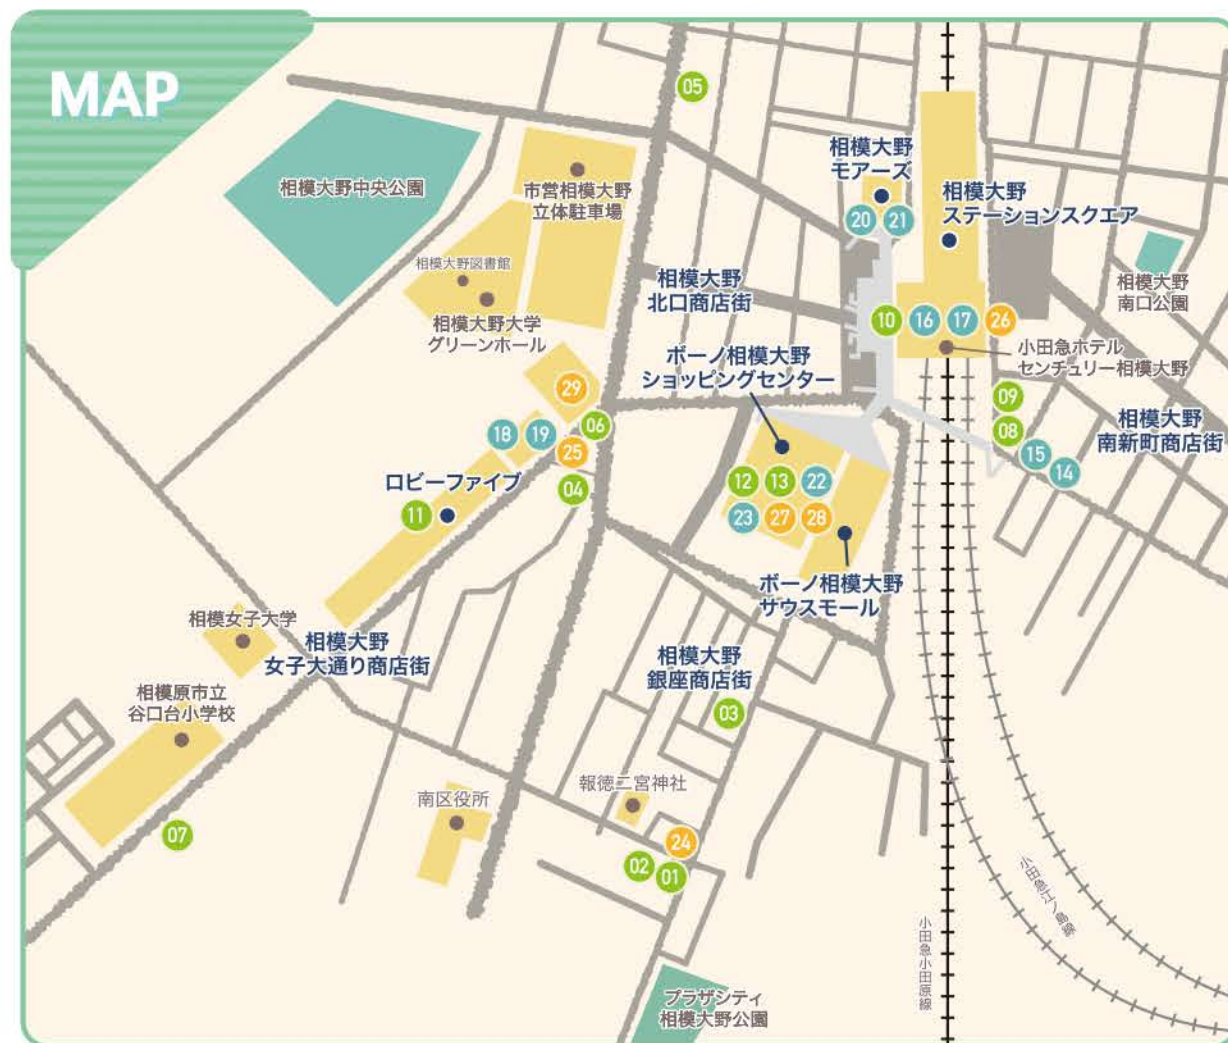

相模大野の新店舗を大紹介

Location of marugoto ONO

- | | | | | |
|--|--|--|---|--|
| 01 相模大野銀座商店街
K-S hair
042-744-3678 | 07 相模大野女子大通り商店街
Sandwich and coffee me・me
042-854-1816 | 13 ポーノ相模大野ショッピングセンター
スリープスクエア
042-711-6775 | 19 相模大野ロビーファイブ
イオンバイク
042-765-5857 | 25 相模大野女子大通り商店街
naruco cafe
042-745-0037 |
| 02 相模大野銀座商店街
おむすび cafe EMMUSUBI
042-705-2393 | 08 相模大野南新町商店街
居酒屋 むま田食堂
042-705-6715 | 14 相模大野南新町商店街
hair salon RISE nextage
042-746-3403 | 20 相模大野モアーズ
買取専門店 大吉 相模大野モアーズ店
0120-755-602 | 26 相模大野ステーションスクエア
湘南クリエイティブ・ガトー 葦
042-767-1182 |
| 03 相模大野銀座商店街
ICHIGEN 一源
042-745-5439 | 09 相模大野南新町商店街
BISTRO OG3
042-765-2141 | 15 相模大野南新町商店街
Outdoor Style Belmo
042-767-2721 | 21 相模大野モアーズ
ゴルフパフォーマンス 相模大野店
03-5295-7332 | 27 ポーノ相模大野ショッピングセンター
カナル
042-705-5077 |
| 04 相模大野女子大通り商店街
食パン専門店 高匠 相模大野店
042-705-7665 | 10 相模大野ステーションスクエア
アンカーズ カフェ&ダイナー
042-767-1260 | 16 相模大野ステーションスクエア
KEYUCA
042-701-3431 | 22 ポーノ相模大野ショッピングセンター
アインズ&トルベ
042-705-9708 | 28 ポーノ相模大野ショッピングセンター
京都祇園 仁々木
042-705-6808 |
| 05 相模大野北口商店街
Waffle Shuffle
042-705-6222 | 11 相模大野ロビーファイブ
ストレッチピラティス WECLE
050-8883-0638 | 17 相模大野ステーションスクエア
THE SUIT COMPANY
042-767-0551 | 23 ポーノ相模大野ショッピングセンター
P.S.FA
042-705-3930 | 29 相模大野ロビーファイブ
鎌倉ペーカリー
042-702-9654 |
| 06 相模大野女子大通り商店街
e-Burgers
042-705-6222 | 12 ポーノ相模大野ショッピングセンター
The Power Spot
042-705-3191 | 18 相模大野ロビーファイブ
パソコンドック24
042-705-6454 | 24 相模大野銀座商店街
御菓子司 亀屋 本店
042-742-6541 | |

まるごとオーン

相模大野 春のイベント情報

3/11 (金) 3/21 (月・祝)

第3回 相模大野 カレーフェスティバル

場所:相模大野駅周辺の参加店にて

女子大通り商店街を中心に相模大野駅周辺飲食店41店舗がカレーをテーマに個性豊かなメニューを展開。スタンプラリー形式のイベントも開催、豪華景品も当たるかも!お気に入りのカレーを見つけたり、コンプリートを狙ったり...。テイクアウトでも楽しめます!

<https://twitter.com/sagamionocurryf>

もっと知りたい、あの場所この場所

まちあるきコラム

イルカ広場ステージ

📍 南区相模大野6-11-25

自由に使える思い出の フォトスポットステージ

相模大野駅から相模女子大学へ続く女子大通り。春は相模女子大学キャンパス内の枝ぶりも見事な百年桜を目当てに歩いている方もいることでしょう。この女子大通りの相模大野ロビーファイブに、2021年のリニューアルにおいて地域の方・団体が自由に使用できる「思い出のフォトスポットステージ」としてできあがりしました。ご家族の記念写真撮影時などには是非ご利用ください。またフォトスポットステージを利用したイベントなども開催できます。